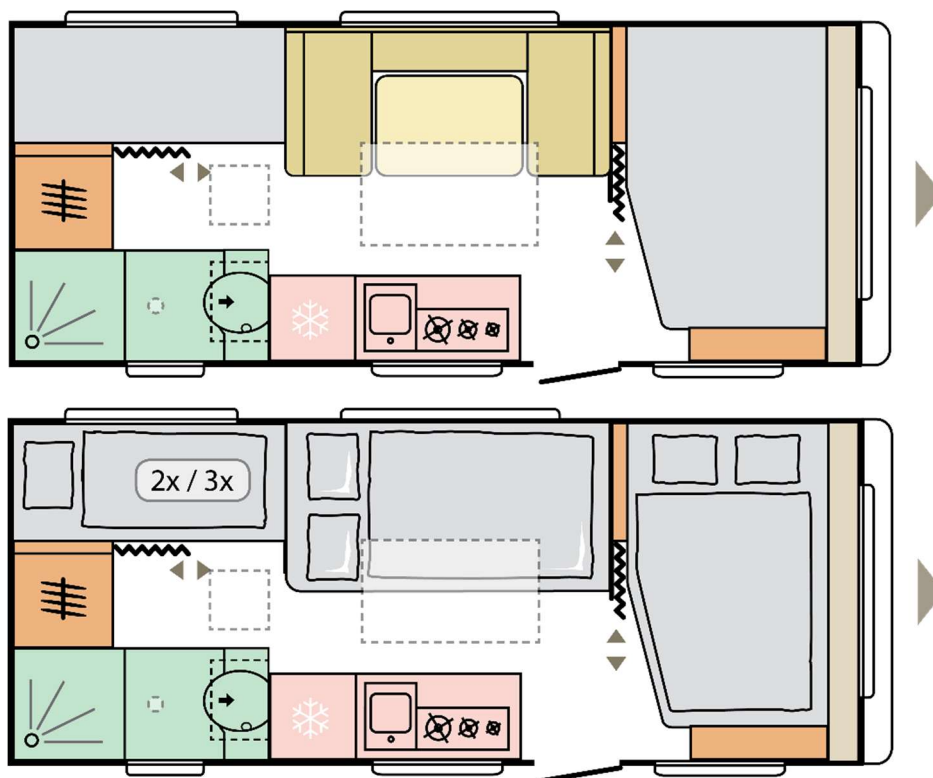

MADE BY ADRIA MOBIL

ALTEA 552 PK

Schemă compartimentare:

Dimensiuni și mase:

Total lungime (include bara de remorcare) (mm)	7600
Latime totala (mm)	2296
Inaltime totala (mm)	2580
Masa in ordine de mers (kg)	1190/1210
Masa max. totala admisa (kg)	1500
Număr persoane	7