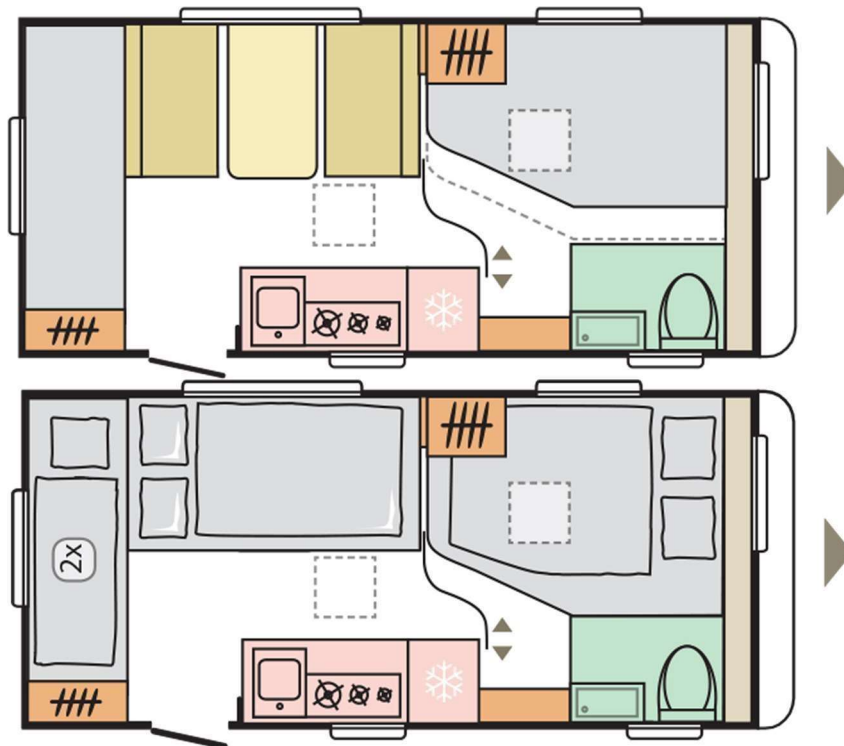

SC ELCANI SRL
Str Traian, Nr 104-106, PLOIESTI
Tel: 0244.407.451,
Mobil: 0729.443.771
contact@adria-mobil.ro
maria.stan@adria-mobil.ro

AVIVA 472 PK

Schemă compartimentare:

Dimensiuni și mase:

Total lungime (include bara de remorcare) (mm)	6639
Latime totala (mm)	2300
Inaltime totala (mm)	2580
Masa in ordine de mers (kg)	1036/1047
Masa max. totala admisa (kg)	1350
Număr persoane	6