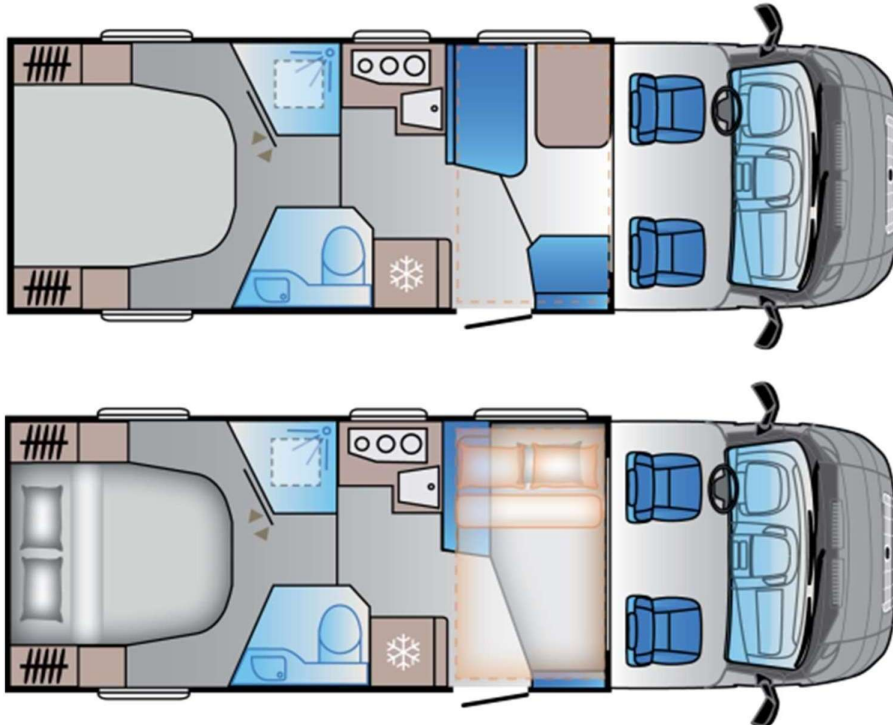

*Oferta este valabilă în limita stocului disponibil și a menținerii prețului de către producător.
Imaginile sunt cu titlu informativ.*