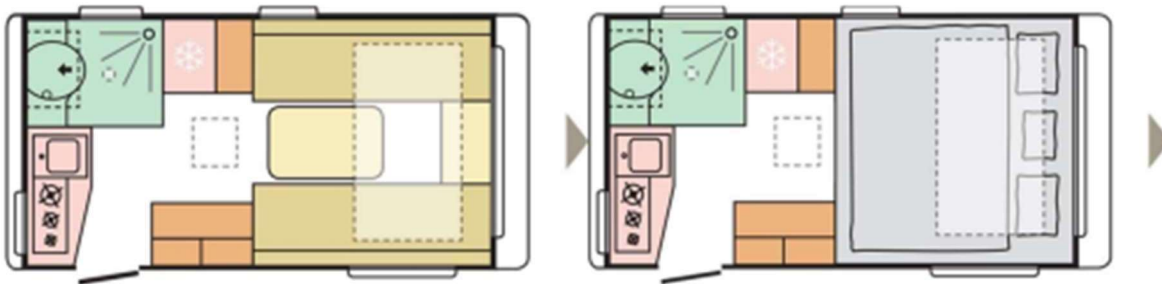

SC ELCANI SRL
Str Traian, Nr 104-106, PLOIESTI
Tel: 0244.407.451,
Mobil: 0729.443.771
contact@adria-mobil.ro
maria.stan@adria-mobil.ro

ACTION 391 LH SPORT

Schemă compartimentare:

Dimensiuni și mase:

Total lungime (include bara de remorcare) (mm)	5949
Latime totala (mm)	2196
Inaltime totala (mm)	2630
Masa in ordine de mers (kg)	980/1026
Masa max. totala admisa (kg)	1300
Număr persoane	3

Listă dotări rulotă:

- Dispozitiv de cuplare – stabilizator
- Amortizoare
- Picioare de susținere întărite
- Ușa de la intrare segmentată în două părți
- Jaluzele opace cu plasă de țanțari la toate geamurile
- Trapă 700x500 mm
- Geam panoramic
- Suport butelie de gaz