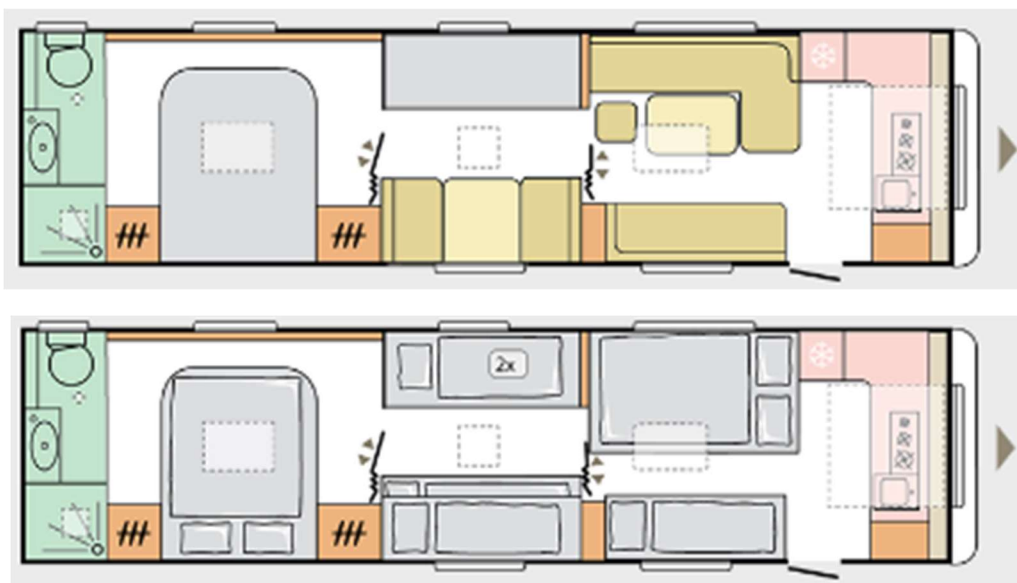

MADE BY ADRIA MOBIL

ALPINA 903 HT

Preț: 62.825 Euro fără TVA

Schemă compartimentare:

Dimensiuni și mase:

Total lungime (include bara de remorcare) (mm)	10967
Latime totala (mm)	2460
Inaltime totala (mm)	2600
Masa in ordine de mers (kg)	2612
Masa max. totala admisa (kg)	3000
Număr persoane	9

contact@adria-mobil.ro

maria.stan@adria-mobil.ro

 **ADRIA**

 **SUNLIVING**

MADE BY ADRIA MOBIL

Listă dotări:

- Amortizoare
- Axe Delta
- 2 axe
- Tip sasiu AL-KO
- Dimensiuni usa bagaje pe partea dreapta (cm) 97x39
- Dimensiuni usa bagaje pe partea stanga (cm) 27x73
- Usa de la intrare cu fereastră si plasa de tantari
- Jaluzele opace si plasa de tantari la toate geamurile
- Trapa Midi Heki 700 x 500 mm
- Geam panoramic
- Spatar reglabil la patul central
- Masa extensibila cu profil din lemn si picior telescopic
- Aragaz cu 3 ochiuri cu aprindere electrica, capac de sticla si chiuveta din otel inoxidabil
- Hota
- Frigider 167 L
- Cuptor
- Preinstalare cuptor cu microunde
- WC chimic, rotativ si cu ventilatie pasiva
- Cabina de dus separata cu usa solida
- Rezervor apa proaspata cu admisie externa 50 L
- Panou de control digital
- Prize 230 V
- Priza 12V si conector TV cu cablu coaxial
- Prize USB x6
- Panou lumini central
- Lumini cu LED in tavan
- Spot-uri LED
- Lumini ambientale cu LED deasupra dulapurilor
- Lumina in compartimentul de bagaje
- Preinstalare clima