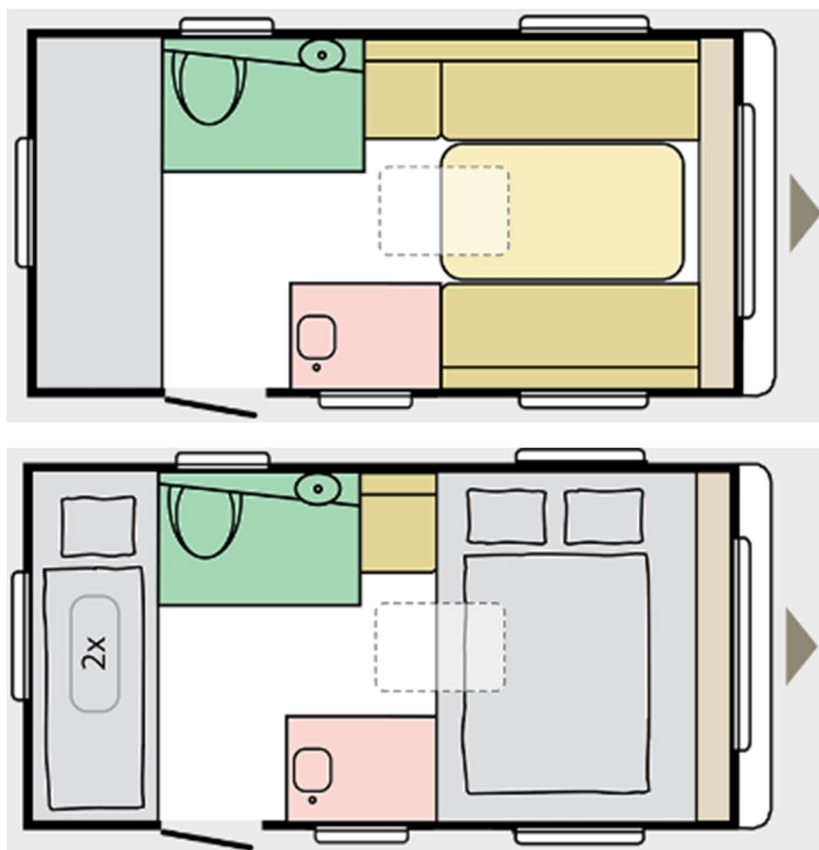

### Dimensiuni și mase:

Total lungime (include bara de remorcare) (mm)	5480
Latime totala (mm)	2090
Inaltime totala (mm)	2580
Masa in ordine de mers (kg)	660

*Oferta este valabilă în limita stocului disponibil și a menținerii prețului de către producător.  
Imaginile sunt cu titlu informativ.*

### Listă dotări:

- 1 axă
- Şasiu AL-KO
- Jante aliaj 14" (185/65 R14)
- Kit reparație pană
- Ușa de la intrare din 2 părți fără fereastră și cu plasă de țânțari pentru partea de sus
- Jaluzele opace cu plasă de țânțari la toate geamurile mai puțin cel de la baie
- Trapă 150 cm<sup>2</sup>
- Dimensiuni paturi suprapuse (L x l, cm): 194 x 64, 184 x 64
- Dimensiune pat fix (cm): 194 x 140
- Rezervor apă reziduală 23 L
- Dispozitiv de cuplare – stabilizator