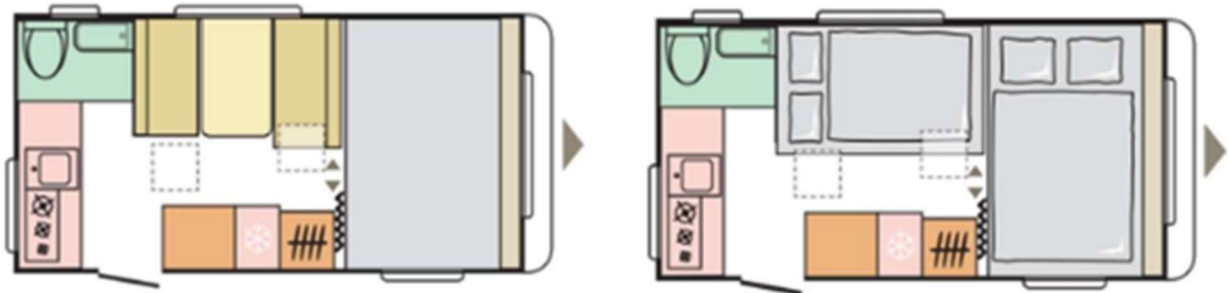

MADE BY ADRIA MOBIL

AVIVA 442 PH

Schemă compartimentare:

Dimensiuni și mase:

Total lungime (include bara de remorcare) (mm)	6339
Latime totala (mm)	2300
Inaltime totala (mm)	2580
Masa in ordine de mers (kg)	930
Masa max. totala admisa (kg)	1350
Număr persoane	4

Listă dotări rulotă:

- Tip Sasiu AL-KO
- Usa bagaje pe partea stanga (cm) 98 x36
- Jaluzele opace cu rulou si plasa de tantari la toate ferestrele, cu exceptia ferestrei de la baie
- Protectii noroi la roti
- Aragaz pe gaz cu 3 ochiuri, aprindere electrica, capac de sticla si chiuveta din otel inoxidabil