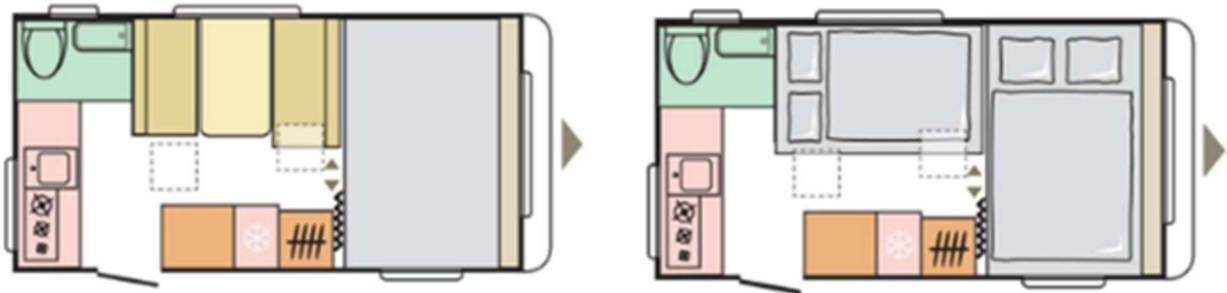

SC ELCANI SRL
Str Traian, Nr 104-106, PLOIESTI
Tel: 0244.407.451,
Mobil: 0729.443.771
contact@adria-mobil.ro
marastan@adria-mobil.ro

AVIVA 442 PH

Schemă compartimentare:

Dimensiuni și mase:

Total lungime (include bara de remorcare) (mm)	6339
Latime totala (mm)	2300
Inaltime totala (mm)	2580
Masa in ordine de mers (kg)	930
Masa max. totala admisa (kg)	1350
Număr persoane	4

Listă dotări rulotă:

- Tip Sasiu AL-KO
- Usa bagaje pe partea stanga (cm) 98 x36
- Jaluzelele opace cu rulou si plasa de tantari la toate ferestrele, cu exceptia ferestrei de la baie
- Protectii noroi la roti
- Aragaz pe gaz cu 3 ochiuri, aprindere electrica, capac de sticla si chiuveta din otel inoxidabil