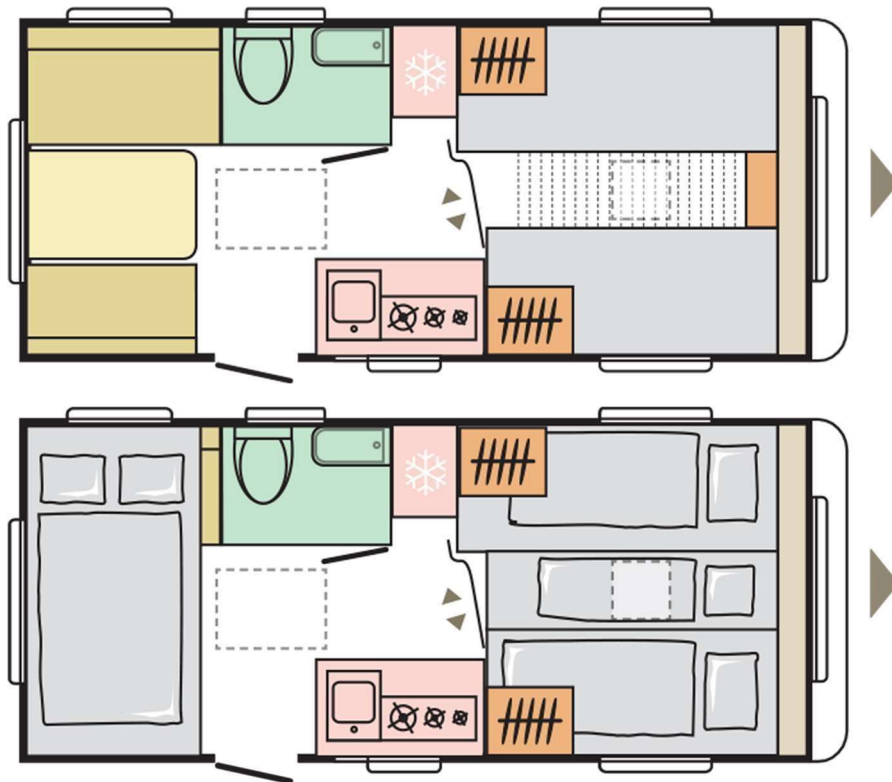

SC ELCANI SRL
Str Traian, Nr 104-106, PLOIESTI
Tel: 0244.407.451,
Mobil: 0729.443.771
contact@adria-mobil.ro
marastan@adria-mobil.ro

AVIVA 492 LU

Schemă compartimentare:

Dimensiuni și mase:

Total lungime (include bara de remorcare) (mm)	6849
Latime totala (mm)	2300
Inaltime totala (mm)	2580
Masa in ordine de mers (kg)	980/990
Masa max. totala admisa (kg)	1350
Număr persoane	5