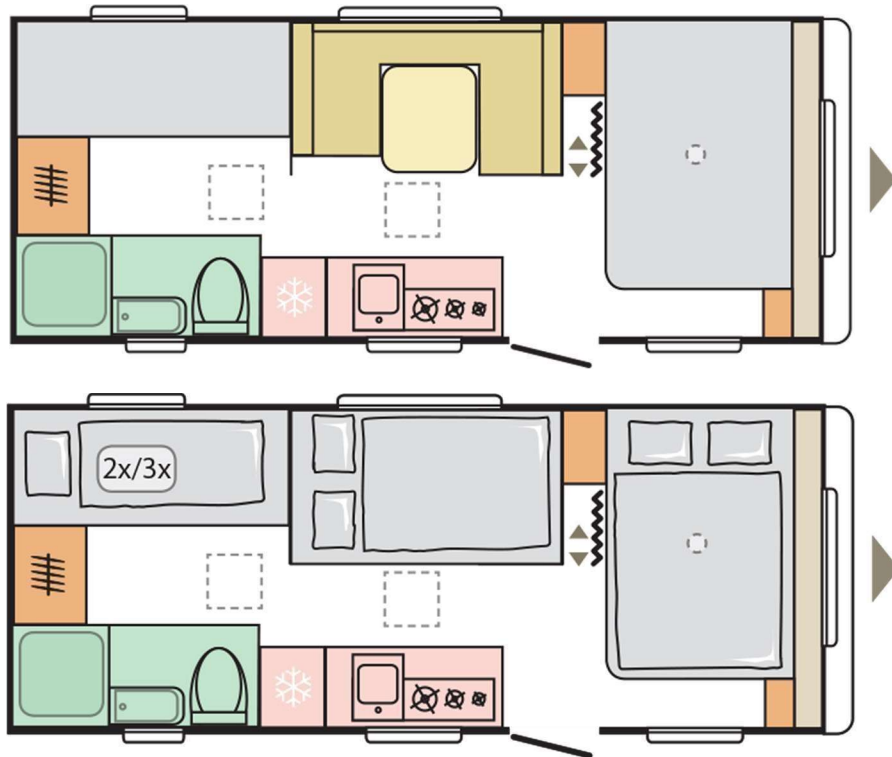

SC ELCANI SRL
Str Traian, Nr 104-106, PLOIESTI
Tel: 0244.407.451,
Mobil: 0729.443.771
contact@adria-mobil.ro
mara.stan@adria-mobil.ro

AVIVA 563 PT

Schemă compartimentare:

Dimensiuni și mase:

Total lungime (include bara de remorcare) (mm)	7590
Latime totala (mm)	2450
Inaltime totala (mm)	2580
Masa in ordine de mers (kg)	1190
Masa max. totala admisa (kg)	1500
Număr persoane	7

contact@adria-mobil.ro

mara.stan@adria-mobil.ro

Listă dotări rulotă:

- Dispozitiv de cuplare – stabilizator
- Amortizoare
- Jaluzele opace cu plasă de țânțari la toate geamurile, cu excepția geamului de la baie
- Aragaz pe gaz cu 3 ochiuri și aprindere electrică, capac de sticlă și chiuvetă din oțel inoxidabil
- Frigider 140 L
- WC chimic fix, cu ventilație pasivă
- Boiler Truma Therme 5 L
- Rezervor apă proaspătă cu alimentare externă 50L
- Prize 230 V
- Switch USB
- Lumini LED
- Spot-uri LED
- Lumină LED în zona marchizei
- Preinstalare climă
- Priza Jaeger 13 Pini
- Compartiment butelie de gaz 1x11 Kg
- Boxe și amplificator bluetooth
- Roată de rezervă cu suport
- Încălzire pe gaz Truma
- Capace roți
- Usa intrare din 2 parti cu fereastra
- Plasa insecte usa intreaga
- Trapa Midi Heki 700 x 500 mm
- Treapta mobila la intrare
- Rafturi de bucatarie
- Capac chiuveta / toicator
- Cuptor cu microunde
- Rezervor apa reziduala (l)
- Cutie pentru baterie cu preinstalare pentru incarcator baterie