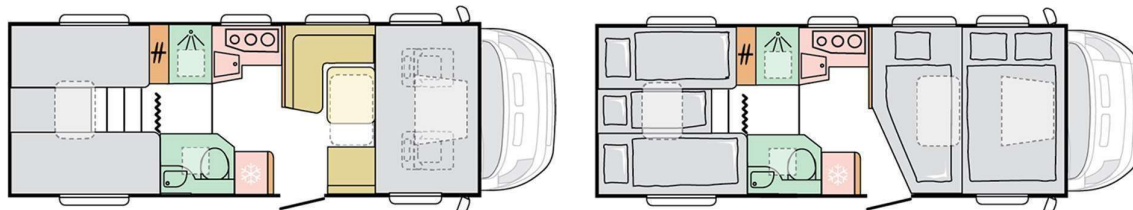

## CORAL XL Plus 670 SL 5+1 locuri de dormit / 4 locuri pe scaun

Imaginile sunt cu titlu informativ

### Dimensiuni si mase

Lungime (mm)	7360
Latime totala (mm)	2299
Inaltime totala (mm)	3070
Masa proprie in ordine de mers (MRO, kg)	2997
Masa maxima autorizata (kg)	3500
Masa max. remorcabila (kg)	2000
Sarcina utila (kg)	503
Ampatament (mm)	4035
Nr. de locuri omologate, inclusiv soferul	4