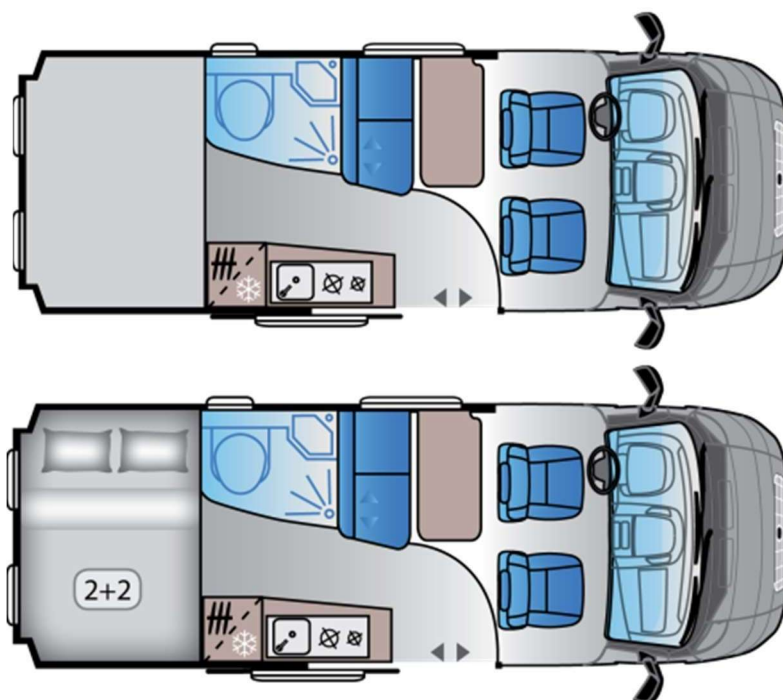

*Oferta este valabilă în limita stocului disponibil și a menținerii prețului de către producător..
Imaginile sunt cu titlu informativ.*